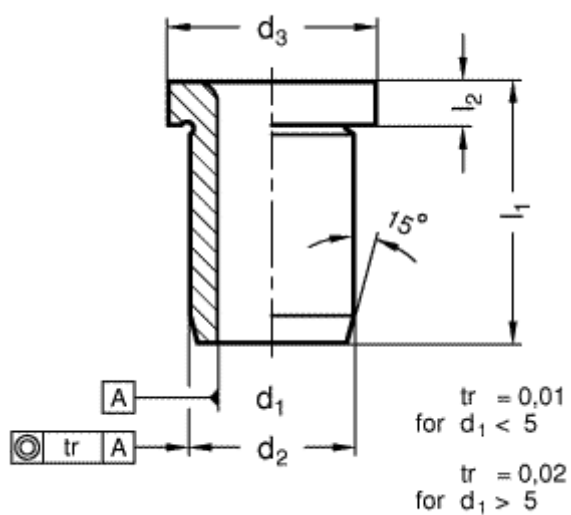

Article number: 201134035

Description: E+G Guide bush DIN 172-B6,5-16-A
(M8) with collar

Measures

d1 = 6,5

d2 = 12

d3 = 15

l1 = 16

l2 = 3